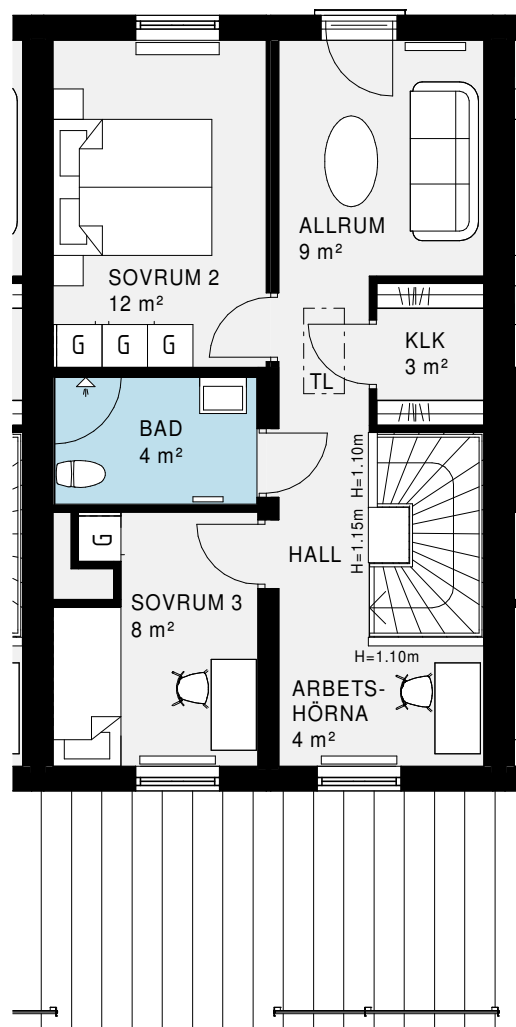

FÖRKLARINGAR:

ST	STÅDSKÅP	SCHAKT
KAPPHYLLA		G
DM	DISKMASKIN	TL
KS	KYL/SVAL	F
SPIS		U/M
TM	TVÅTTMASKIN	TT
FTX	VENTILATIONSAGGREGAT	

*/ KOPPLINGSSKÅP FÖR EL, MULTIMEDIA
**/ KOPPLINGSSKÅP FÖR VÄRME
3*/ VÄGGHÖJD = 0.9 M OVAN VANG
4*/ VÄGGHÖJD = 1.2 M
5*/ VATTENFÖRDELARSKÅP

ÖVERVÅNING